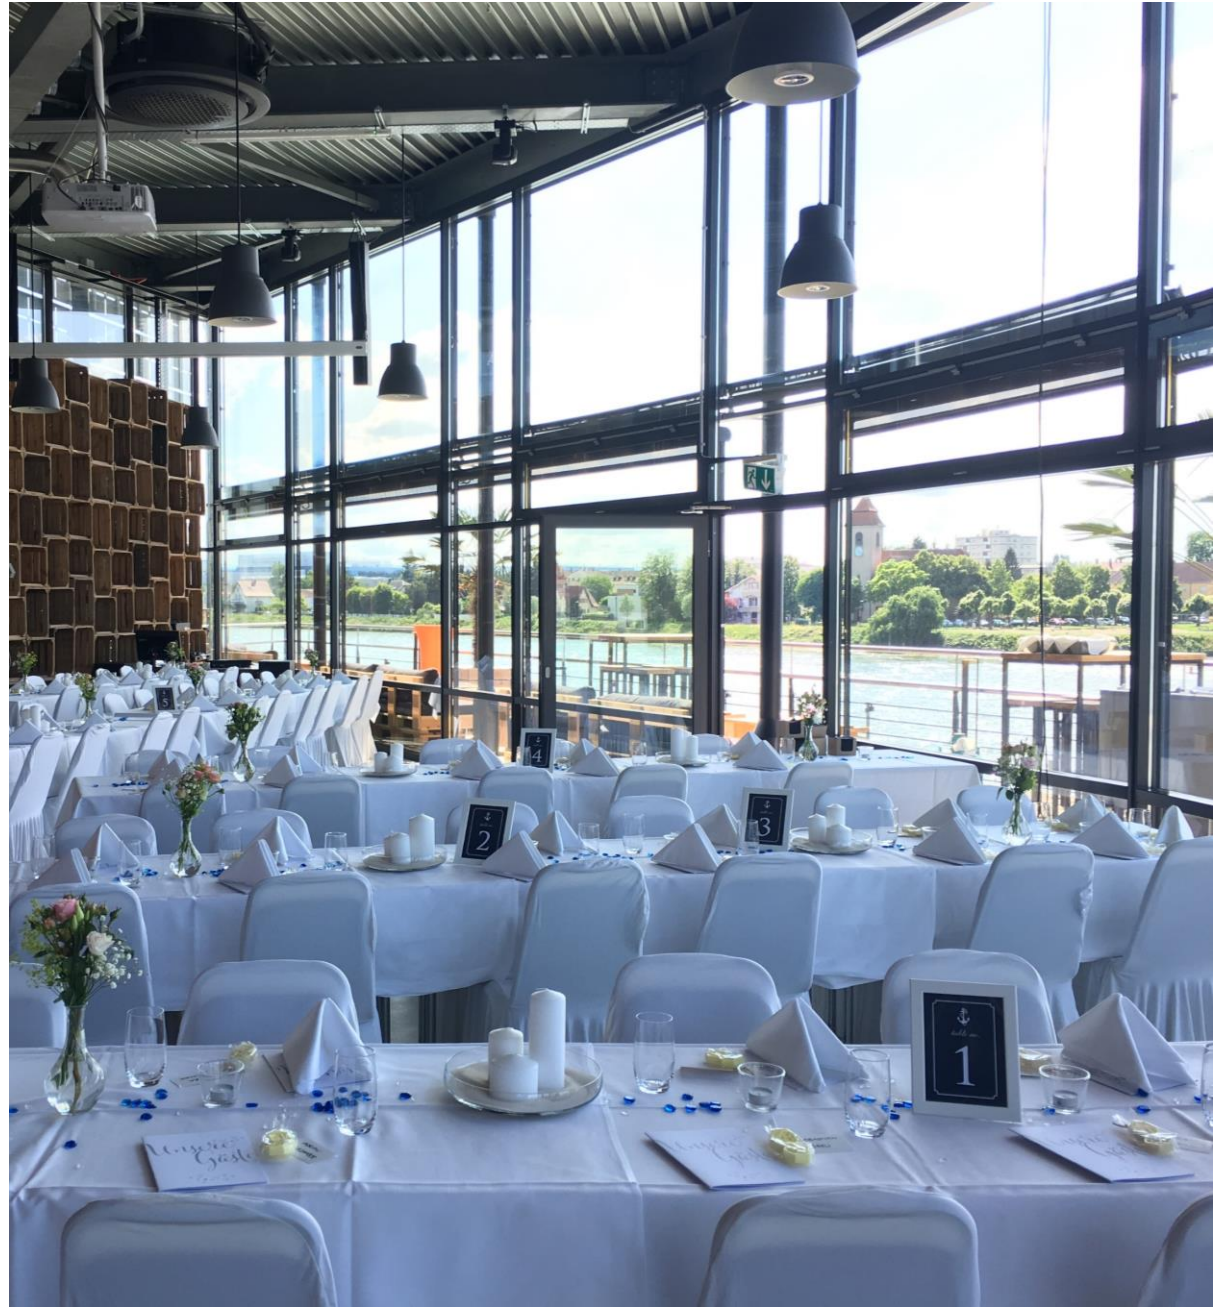

**Hochzeiten im Loft**

**Grösse:**

270m<sup>2</sup> Innenraum

160 m<sup>2</sup> Balkon

**Anzahl Plätze:**

Eckige Tische, 120 Personen

Runde Tische, 80 Personen

---

**Facts zum Loft**

Impressionen

J  
U  
S  
T  
M  
A  
R  
R  
I  
E  
D