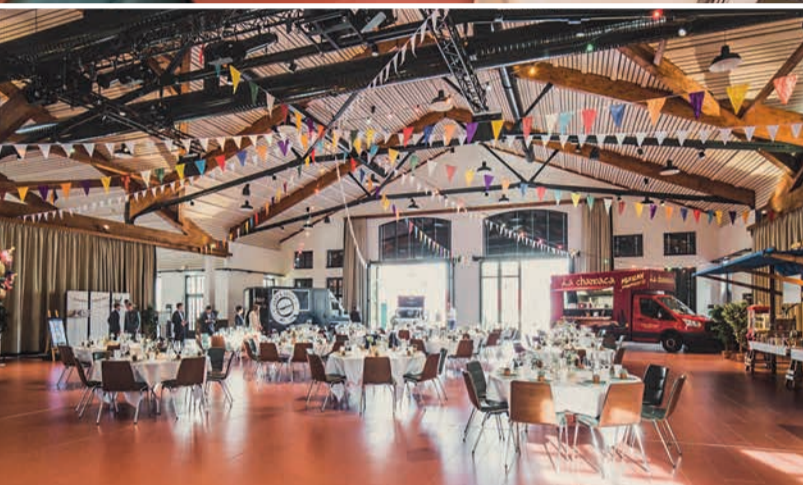

CLASSIC CENTER SCHWEIZ

Jetzt den Newsletter abonnieren!

AUSSERGEWÖHNLICHES AMBIENTE FÜR UNVERGESSLICHE MOMENTE

In einer ehemaligen Textilfabrik, wo einst Nachthemden für süsse Träume produziert wurden, können Sie heute Ihren Traum vom perfekten Event erfüllen.

Die Spanne möglicher Anlässe reicht vom Fachkongress und Firmenevent über die Klausurtagung und kulturelle Veranstaltung bis zu privaten Feiern.

Die flexibel nutzbaren Räumlichkeiten des Classic Centers Schweiz bieten ein stilvolles Ambiente im musealen Umfeld.

AMBIANCE EXCEPTIONNELLE POUR DES MOMENTS INOUBLIABLES

Dans cette ancienne manufacture textile où l'on fabriquait jadis des chemises de nuit pour de doux rêves, vous pouvez aujourd'hui réaliser votre rêve d'événement parfait.